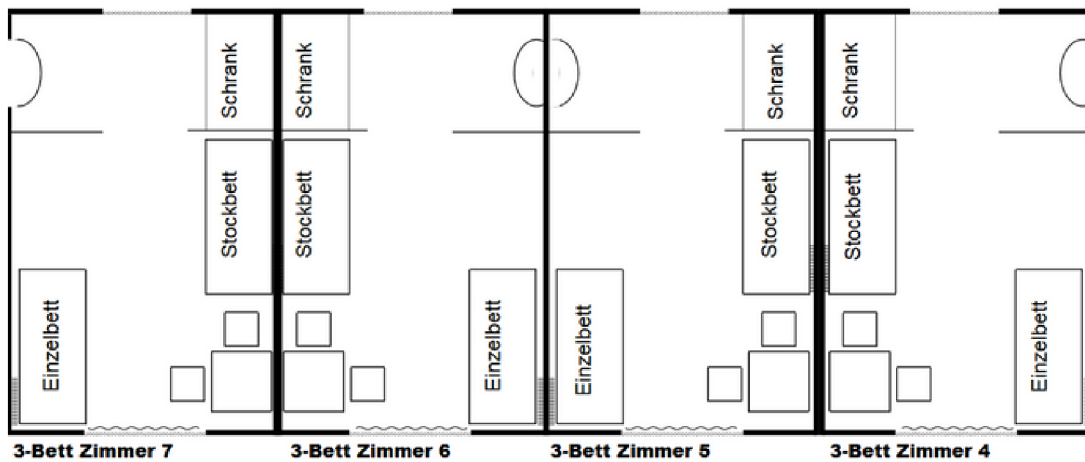

Wohnen im Hermann-Kupsch-Haus