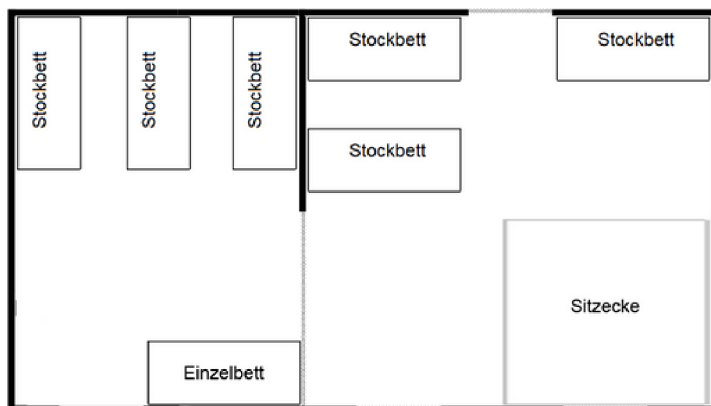

Wohnen im Hermann-Kupsch-Haus