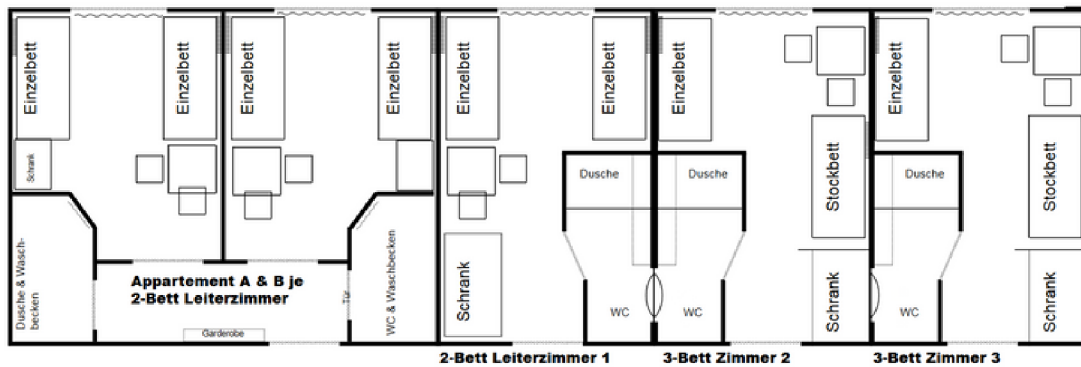

Wohnen im Hermann-Kupsch-Haus